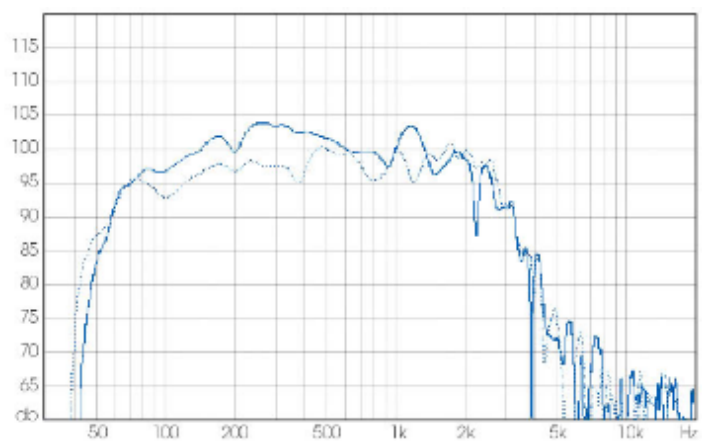

085

15"-Flare

Material: GFK / Sandwich
b x h x t: 470 x 470 x 193 mm
Einbaumaß: 432 x 432 mm

B&C 15PL40 auf 085-Flare in Reflexgehäuse mit 65 Hz Abstimmfrequenz.

Der untere Graph zeigt den gleichen Lautsprecher direktstrahlend auf 50 Hz abgestimmt.