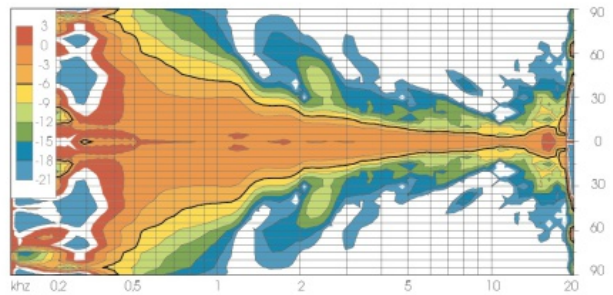

488

1,4" 90° x 6°

Material: PU

b x h x t: 238 x 318 x 252 mm

Einbaumaß: 196 x 296 mm

2x 488 unter 0° 3° 6° und 9°

 [Druckversion](#) | [Sitemap](#)

[Login](#)