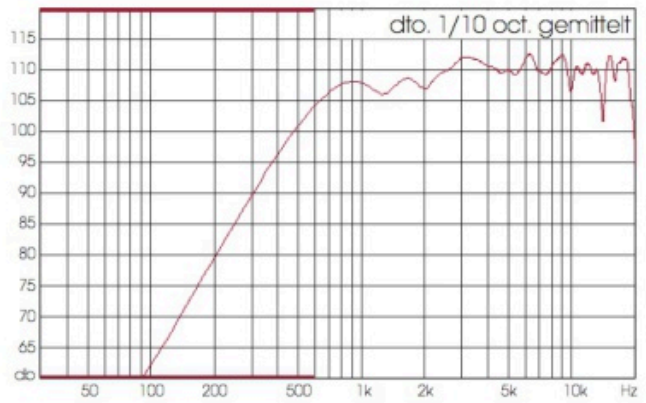

488

1,4" 90° x 6°

Material: PU

b x h x t: 238 x 318 x 252 mm

Einbaumaß: 196 x 296 mm

2x 488 unter 0° 3° 6° und 9°

 [Druckversion](#) | [Sitemap](#)

[Login](#)