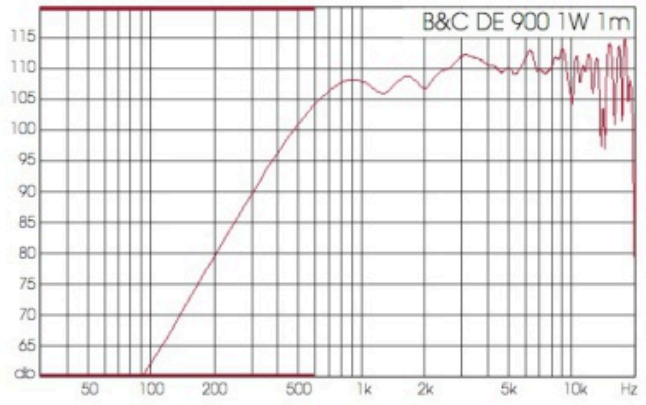

488

1,4" 90° x 6°

Material: PU

b x h x t: 238 x 318 x 252 mm

Einbaumaß: 196 x 296 mm

2x 488 unter 0° 3° 6° und 9°

 [Druckversion](#) | [Sitemap](#)

[Login](#)