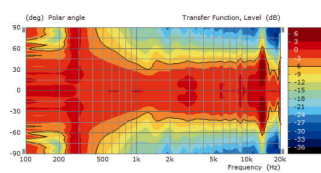

# 8050

**1,4" 80° x 50°**

Material: GFK / GRP  
size / b x h x t: 40 x 22,5 x 16 cm

Sensitivity B&C DE920 1W 1m

 [Druckversion](#) | [Sitemap](#)

[Login](#)