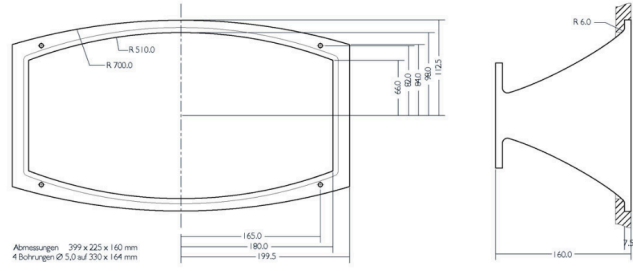

# 8050

**1,4" 80° x 50°**

Material: GFK / GRP  
size / b x h x t: 40 x 22,5 x 16 cm

Sensitivity B&C DE920 1W 1m

 [Druckversion](#) | [Sitemap](#)

[Login](#)