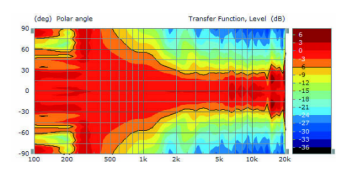

# 8050

**1,4" 80° x 50°**

Material: GFK / GRP  
size / b x h x t: 40 x 22,5 x 16 cm

Sensitivity B&C DE920 1W 1m

 [Druckversion](#) | [Sitemap](#)

[Login](#)