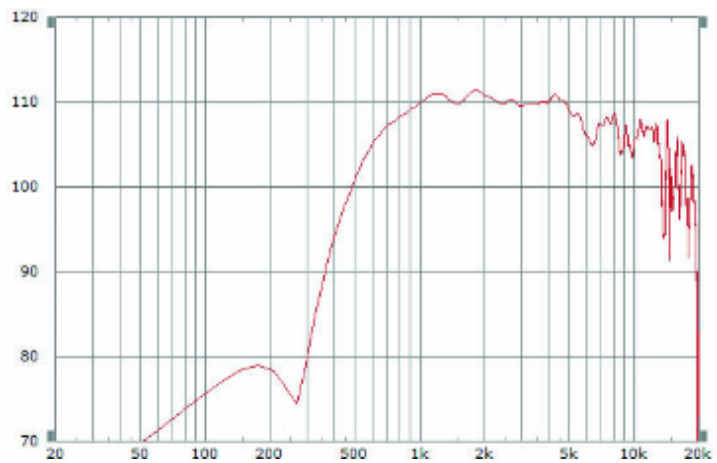

# 8050

**1,4" 80° x 50°**

Material: GFK / GRP  
size / b x h x t: 40 x 22,5 x 16 cm

Sensitivity B&C DE920 1W 1m

 [Druckversion](#) | [Sitemap](#)

[Login](#)