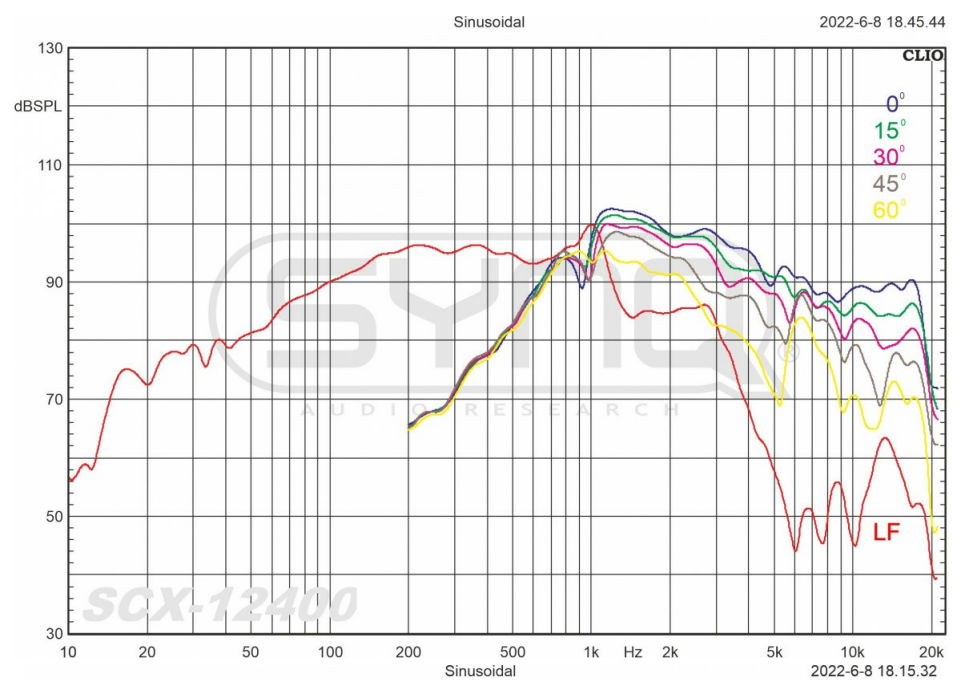

SCX-12400

B00850

BESCHREIBUNG

Leistungstarker 60° x 40° koaxialer 30cm Lautsprecher 400W und 45W

FUNKTIONEN

- Leistungstarker 60° x 40° koaxialer 30 cm Lautsprecher 400 W und 45 W
- Dieser leistungsstarke koaxiale 30 cm Lautsprecher ist die perfekte Punktschallquelle, wenn Sie auf ein ausgezeichnetes Lautsprecherdesign Wert legen.
- Er erzeugt ein konstantes 60° x 40° Abstrahlverhalten mit einem weichen Klang.
- Als eine perfekte Punktschallquelle können Sie mit ihm Lautsprecherboxen ohne unerwünschte Phasenprobleme bauen.
- Leichtes Design dank der Neodym-Magnetstruktur.
- 30 cm LF-Neodym-Lautsprecher und 4,5 cm Treiber (2,5 cm Schwingspule)
- Power handling capacity W(AES): 400
- Max power Watts: 800
- Nominal impedance LF/HF Ω : 8/16
- Frequency range Hz: 65-20K
- LF :
 - Sensitivity (1W/1m) dB: 98.5
 - Voice coil diameter mm/in: 75.5/3
 - Fs Hz: 70
 - Re Ω : 6
 - Qms : 5.12
 - Qes : 0.38
 - Qts : 0.36
 - Vas L: 35
 - Mms gr: 55
 - Cms mm/N: 0.09
 - BL Tm: 19.8
 - Xmax mm: 5.0
- HF :
 - Throat diameter mm/in.: 25/1
 - Power handling capacity W(AES): 45
 - Nominal impedance Ω : 16
 - Sensitivity (2.83V/1m) dB: 102
 - Frequency range Hz: 1.5K-20K
 - Voice coil diameter mm/in: 44.4/1.75
 - Re Ω : 12
- Notes :
 - AES power is measured with 6dB crest factor continuous pink noise in 2 hours duration.
 - Max power is defined as 3dB higher than the nominal rating.
 - Sensitivity is measured at one meter at 2.83V and 8 ohm nominal impedance.
 - All measurement of the speaker is done after a sufficient high level of 20Hz sine wave test.
 - Xmas is defined at the BL drops by 18% of the original figure.

TECHNISCHE DATEN

Allgemein : Abmessung (cm)	31,6 x 15,9 cm
Allgemein : Gewicht (kg)	5
Ton : min. frequenz (Hz)	65
Ton : max. frequenz (Hz)	20000
Ton : diameter woofer (inch)	12"
Brand	SYNQ
EANCode	5420025608503