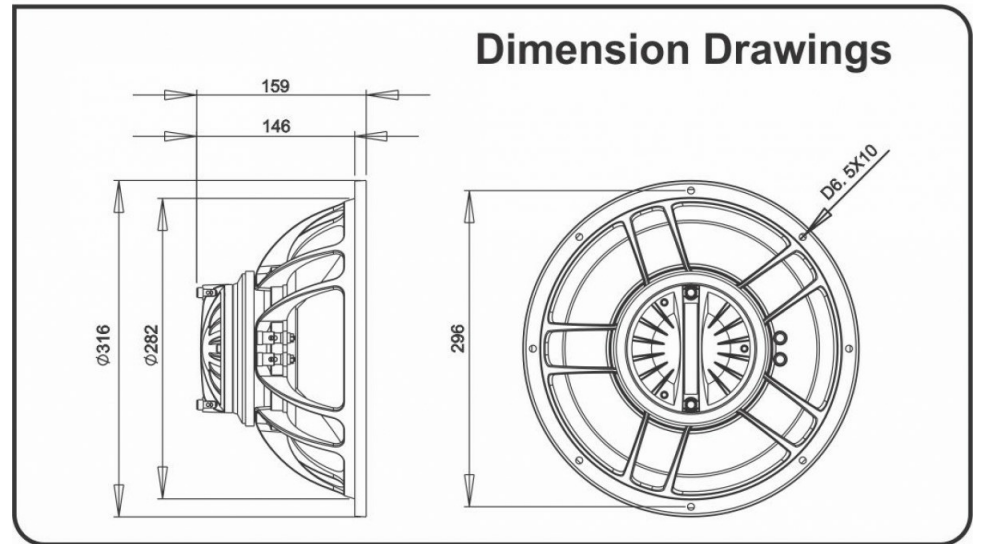

SCX-12400

B00850

BESCHREIBUNG

Leistungstarker 60° x 40° koaxialer 30cm Lautsprecher 400W und 45W

FUNKTIONEN

- Leistungstarker 60° x 40° koaxialer 30 cm Lautsprecher 400 W und 45 W
- Dieser leistungsstarke koaxiale 30 cm Lautsprecher ist die perfekte Punktschallquelle, wenn Sie auf ein ausgezeichnetes Lautsprecherdesign Wert legen.
- Er erzeugt ein konstantes 60° x 40° Abstrahlverhalten mit einem weichen Klang.
- Als eine perfekte Punktschallquelle können Sie mit ihm Lautsprecherboxen ohne unerwünschte Phasenprobleme bauen.
- Leichtes Design dank der Neodym-Magnetstruktur.
- 30 cm LF-Neodym-Lautsprecher und 4,5 cm Treiber (2,5 cm Schwingspule)
- Power handling capacity W(AES): 400
- Max power Watts: 800
- Nominal impedance LF/HF Ω : 8/16
- Frequency range Hz: 65-20K
- LF :
 - Sensitivity (1W/1m) dB: 98.5
 - Voice coil diameter mm/in: 75.5/3
 - Fs Hz: 70
 - Re Ω : 6
 - Qms : 5.12
 - Qes : 0.38
 - Qts : 0.36
 - Vas L: 35
 - Mms gr: 55
 - Cms mm/N: 0.09
 - BL Tm: 19.8
 - Xmax mm: 5.0
- HF :
 - Throat diameter mm/in.: 25/1
 - Power handling capacity W(AES): 45
 - Nominal impedance Ω : 16
 - Sensitivity (2.83V/1m) dB: 102
 - Frequency range Hz: 1.5K-20K
 - Voice coil diameter mm/in: 44.4/1.75
 - Re Ω : 12
- Notes :
 - AES power is measured with 6dB crest factor continuous pink noise in 2 hours duration.
 - Max power is defined as 3dB higher than the nominal rating.
 - Sensitivity is measured at one meter at 2.83V and 8 ohm nominal impedance.
 - All measurement of the speaker is done after a sufficient high level of 20Hz sine wave test.
 - Xmas is defined at the BL drops by 18% of the original figure.

TECHNISCHE DATEN

Allgemein : Abmessung (cm)	31,6 x 15,9 cm
Allgemein : Gewicht (kg)	5
Ton : min. frequenz (Hz)	65
Ton : max. frequenz (Hz)	20000
Ton : diameter woofer (inch)	12"
Brand	SYNQ
EANCode	5420025608503