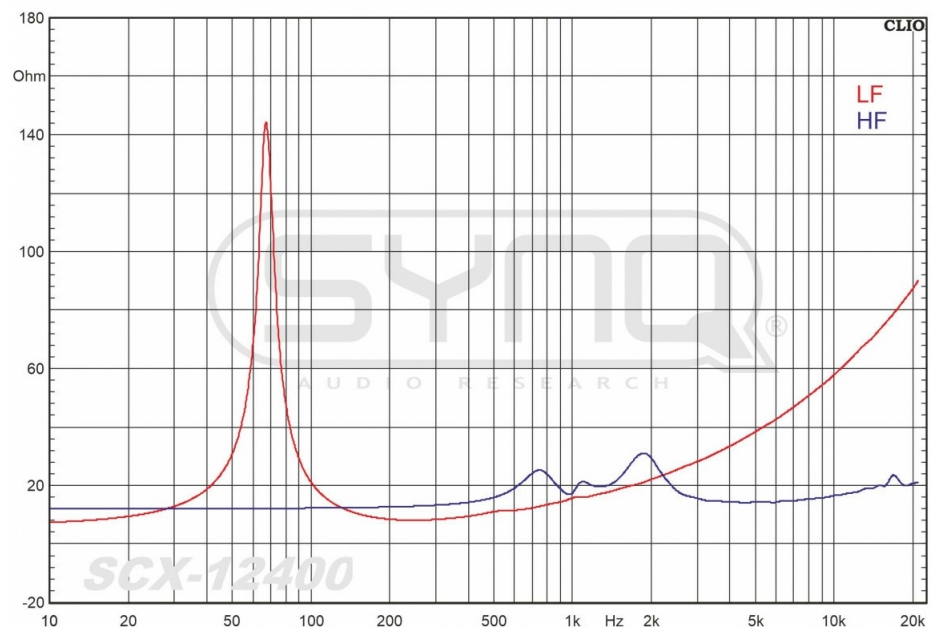

SCX-12400

B00850

BESCHREIBUNG

Leistungstarker 60° x 40° koaxialer 30cm Lautsprecher 400W und 45W

FUNKTIONEN

- Leistungstarker 60° x 40° koaxialer 30 cm Lautsprecher 400 W und 45 W
- Dieser leistungsstarke koaxiale 30 cm Lautsprecher ist die perfekte Punktschallquelle, wenn Sie auf ein ausgezeichnetes Lautsprecherdesign Wert legen.
- Er erzeugt ein konstantes 60° x 40° Abstrahlverhalten mit einem weichen Klang.
- Als eine perfekte Punktschallquelle können Sie mit ihm Lautsprecherboxen ohne unerwünschte Phasenprobleme bauen.
- Leichtes Design dank der Neodym-Magnetstruktur.
- 30 cm LF-Neodym-Lautsprecher und 4,5 cm Treiber (2,5 cm Schwingspule)
- Power handling capacity W(AES): 400
- Max power Watts: 800
- Nominal impedance LF/HF Ω : 8/16
- Frequency range Hz: 65-20K
- LF :
 - Sensitivity (1W/1m) dB: 98.5
 - Voice coil diameter mm/in: 75.5/3
 - Fs Hz: 70
 - Re Ω : 6
 - Qms : 5.12
 - Qes : 0.38
 - Qts : 0.36
 - Vas L: 35
 - Mms gr: 55
 - Cms mm/N: 0.09
 - BL Tm: 19.8
 - Xmax mm: 5.0
- HF :
 - Throat diameter mm/in.: 25/1
 - Power handling capacity W(AES): 45
 - Nominal impedance Ω : 16
 - Sensitivity (2.83V/1m) dB: 102
 - Frequency range Hz: 1.5K-20K
 - Voice coil diameter mm/in: 44.4/1.75
 - Re Ω : 12
- Notes :
 - AES power is measured with 6dB crest factor continuous pink noise in 2 hours duration.
 - Max power is defined as 3dB higher than the nominal rating.
 - Sensitivity is measured at one meter at 2.83V and 8 ohm nominal impedance.
 - All measurement of the speaker is done after a sufficient high level of 20Hz sine wave test.
 - Xmas is defined at the BL drops by 18% of the original figure.

TECHNISCHE DATEN

Allgemein : Abmessung (cm)	31,6 x 15,9 cm
Allgemein : Gewicht (kg)	5
Ton : min. frequenz (Hz)	65
Ton : max. frequenz (Hz)	20000
Ton : diameter woofer (inch)	12"
Brand	SYNQ
EANCode	5420025608503