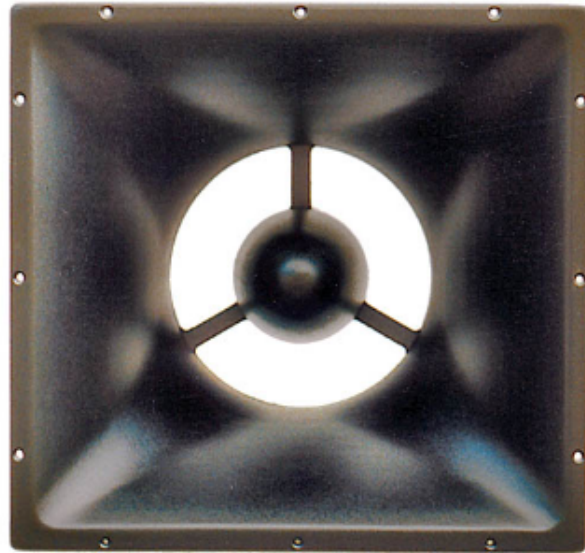

312

12" 60° x 40°

Material: GFK / Sandwich
b x h x t: 470 x 445 x 228 mm
Einbaumaß: 430 x 405 mm

Sensitivity

Horizontal

Vertical

 [Druckversion](#) | [Sitemap](#)

[Login](#)