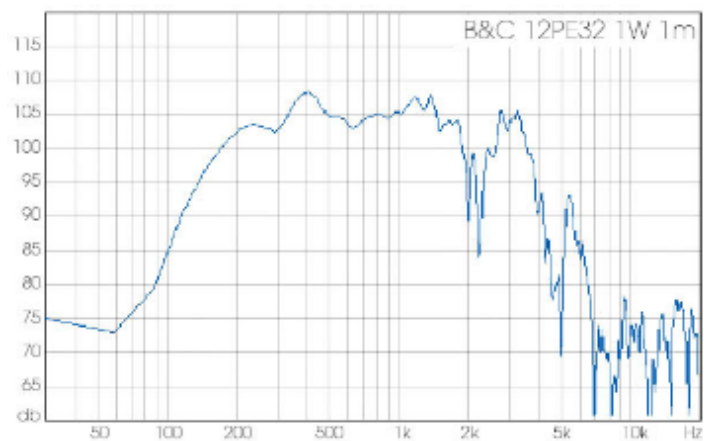

312

12" 60° x 40°

Material: GFK / Sandwich
b x h x t: 470 x 445 x 228 mm
Einbaumaß: 430 x 405 mm

Sensitivity

Horizontal

Vertical

 [Druckversion](#) | [Sitemap](#)

[Login](#)