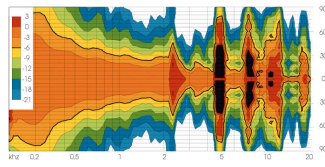

312

12" 60° x 40°

Material: GFK / Sandwich
b x h x t: 470 x 445 x 228 mm
Einbaumaß: 430 x 405 mm

Sensitivity

Horizontal

Vertical

 [Druckversion](#) | [Sitemap](#)

[Login](#)