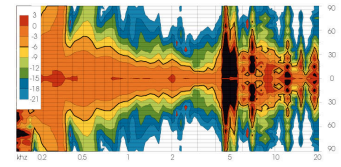

312

12" 60° x 40°

Material: GFK / Sandwich
b x h x t: 470 x 445 x 228 mm
Einbaumaß: 430 x 405 mm

Sensitivity

Horizontal

Vertical

 [Druckversion](#) | [Sitemap](#)

[Login](#)