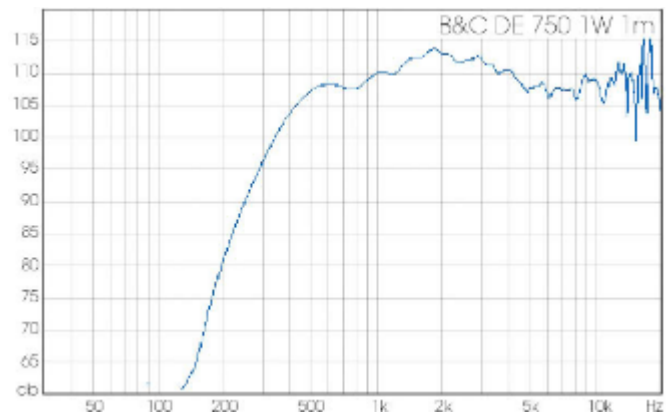

243

2" 40° x 30°
Material: GFK / GRP
b x h x t / w x h x d: 278 x 278 x 315 mm
Einbaumaß / Baffle cutout: 240 x 240 mm

Sensitivity

horizontal 0.1 octave smoothing

vertical

 [Druckversion](#) | [Sitemap](#)