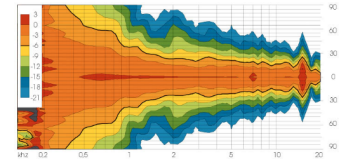

243

2" 40° x 30°
Material: GFK / GRP
b x h x t / w x h x d: 278 x 278 x 315 mm
Einbaumaß / Baffle cutout: 240 x 240 mm

Sensitivity

horizontal 0.1 octave smoothing

vertical

 [Druckversion](#) | [Sitemap](#)