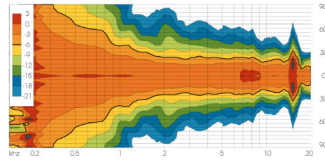

243

2" 40° x 30°
Material: GFK / GRP
b x h x t / w x h x d: 278 x 278 x 315 mm
Einbaumaß / Baffle cutout: 240 x 240 mm

Sensitivity

horizontal 0.1 octave smoothing

vertical

 [Druckversion](#) | [Sitemap](#)