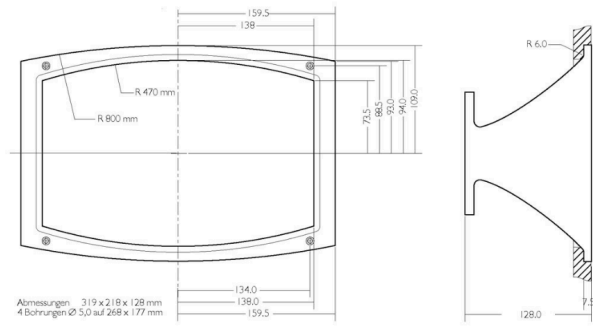

8060

1,4" 80° x 60°

Material: GFK / GRP
size / b x h x t: 32 x 22 x 13 cm

Sensitivity B&C DE900 1W 1m

Limmerhorns - 8060

B&C DE620

horizontal

vertical