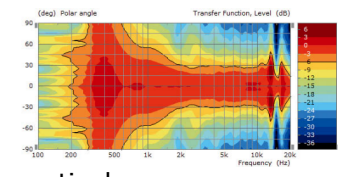

8060

1,4" 80° x 60°

Material: GFK / GRP
size / b x h x t: 32 x 22 x 13 cm

Sensitivity B&C DE900 1W 1m

Limmerhorns - 8060

B&C DE620

horizontal

vertical