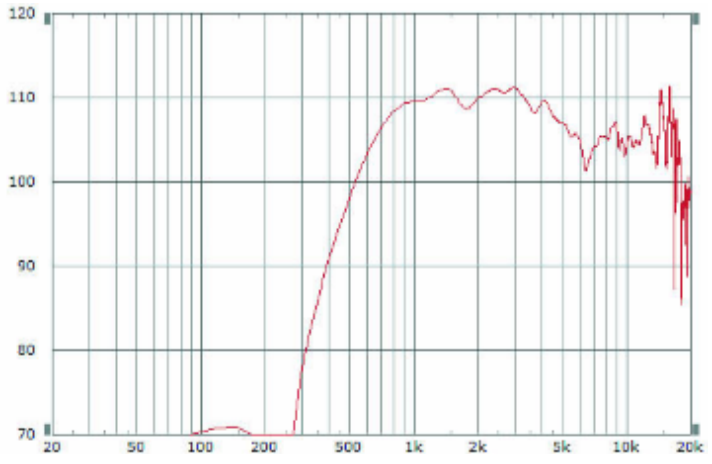

8060

1,4" 80° x 60°

Material: GFK / GRP
size / b x h x t: 32 x 22 x 13 cm

Sensitivity B&C DE900 1W 1m

Limmerhorns - 8060

B&C DE620

horizontal

vertical