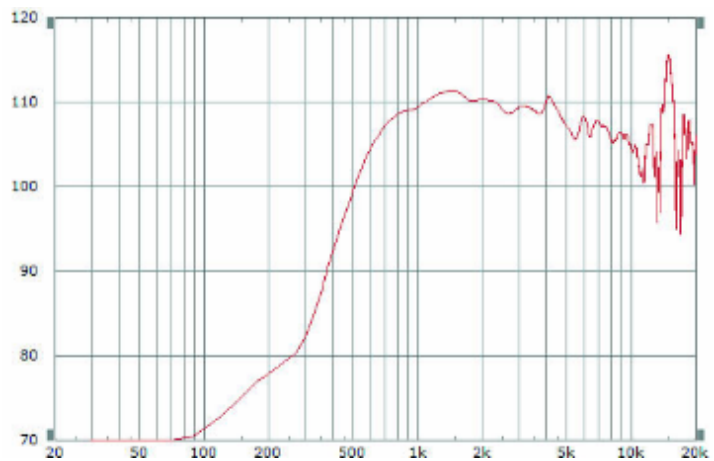

8060

1,4" 80° x 60°

Material: GFK / GRP
size / b x h x t: 32 x 22 x 13 cm

Sensitivity B&C DE900 1W 1m

Limmerhorns - 8060

B&C DE620

horizontal

vertical