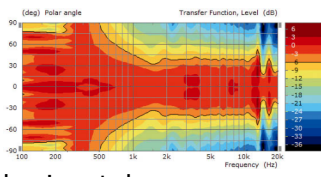

8060

1,4" 80° x 60°

Material: GFK / GRP
size / b x h x t: 32 x 22 x 13 cm

Sensitivity B&C DE900 1W 1m

Limmerhorns - 8060

B&C DE620

horizontal

vertical