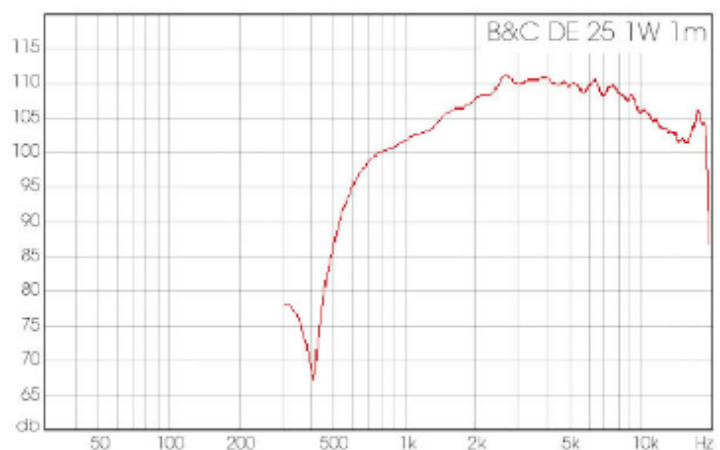

126

1" 40° x 40°
Material: GFK / GRP
b x h x t: 184 x 184 x 154 mm
Einbaumaß / Baffle cutout: 150 x 150 mm

Sensitivity

 [Druckversion](#) | [Sitemap](#)

[Login](#)