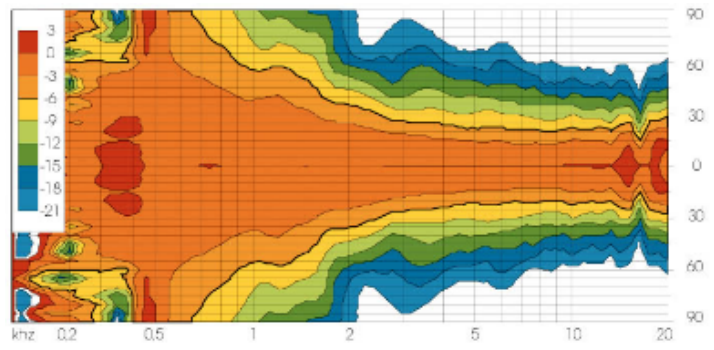

126

1" 40° x 40°
Material: GFK / GRP
b x h x t: 184 x 184 x 154 mm
Einbaumaß / Baffle cutout: 150 x 150 mm

Sensitivity

 [Druckversion](#) | [Sitemap](#)

[Login](#)